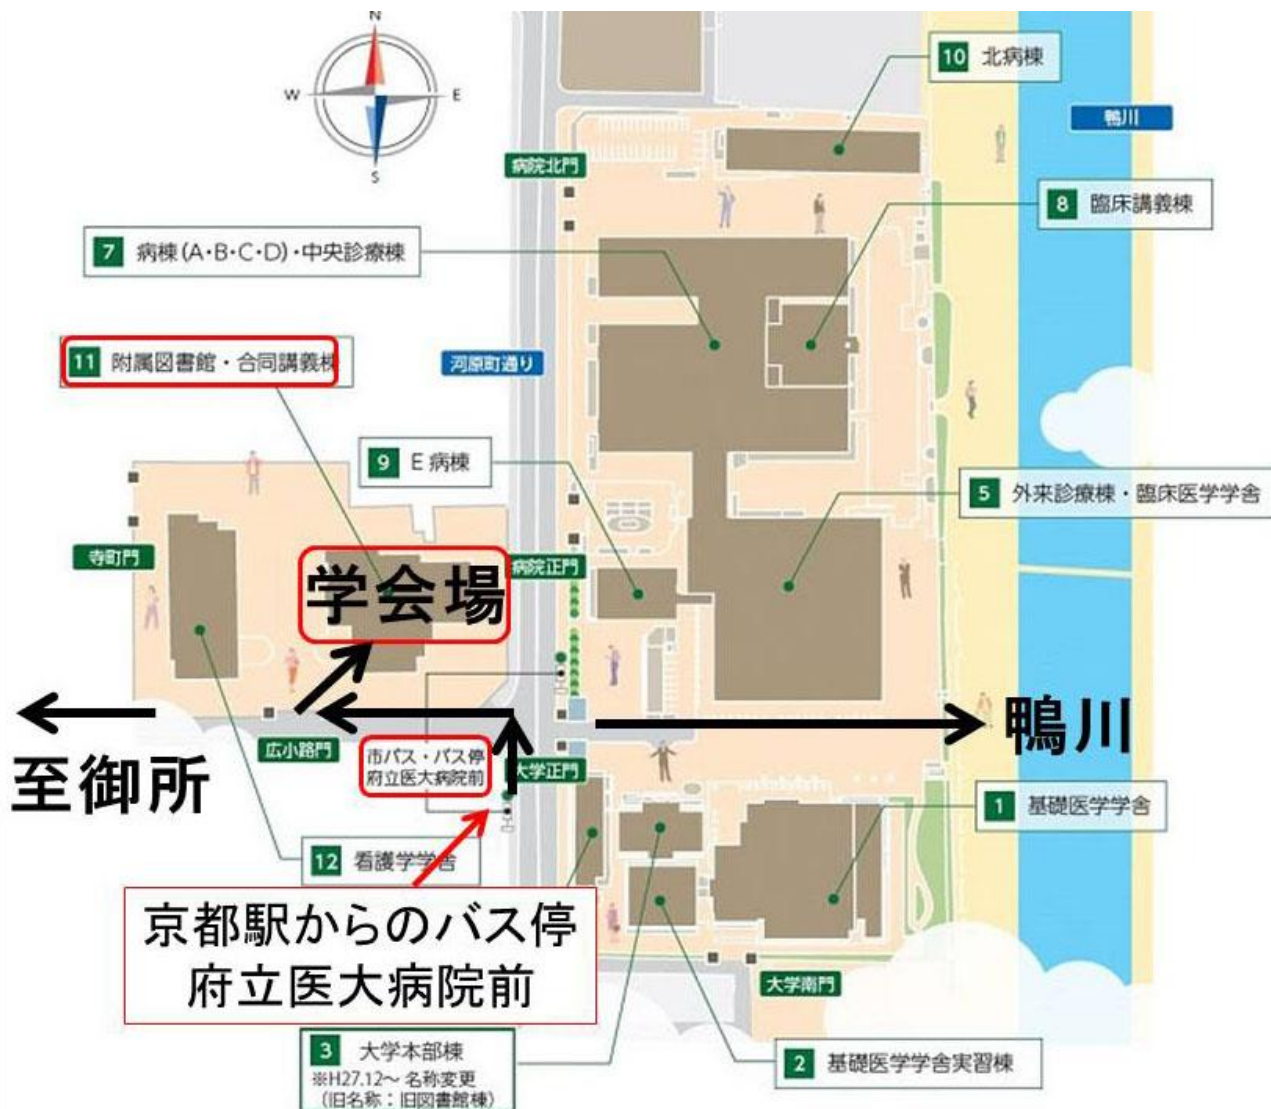

会場案内図

【会場への行き方】

公共交通機関でのアクセス

出発地	利用路線	到着地
JR 「京都駅（正面）」	市バス 4、17、205 系統	「府立医大病院前」 バス停で下車すぐ
阪急電鉄 「河原町駅」	市バス 3、4、17、205 系統	
京阪電鉄 「三条駅」	市バス 37、59 系統	
京都市営地下鉄（東西線） 「三条京阪駅」	京都バス 23、43 系統	
京阪電鉄 「神宮丸太町駅」	徒歩 10 分	
京阪電鉄 「出町柳駅」	徒歩 15 分	
京都市営地下鉄（烏丸線） 「丸太町駅」	徒歩 20 分	

河原町キャンパス 〒602-8566 京都市上京区河原町通広小路上る梶井町465番地

広小路キャンパス 〒602-0857 京都市上京区清和院口寺町東入中御霊町410番地

【詳細地図】

※ ランチョンセミナー終了後、お弁当をお配りします。御所・鴨川べりに移動していただきお食事をお取りください。